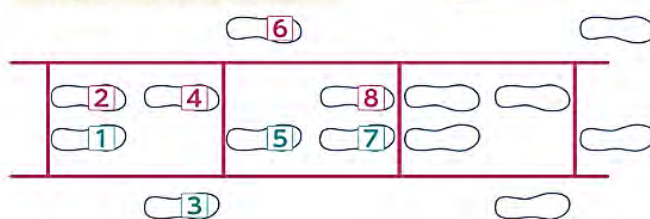

4色ラダー
コグニサイズ

ポッチャ

赤 茶 黄 黒 緑 蒼

漢字の色は、順に黒色・緑色・青色・茶色・赤色・黄色になっている。色+漢字+サイズ(大・中・小)を声を出して早く読みましょう

3・6歩目をマスの外に

足の運び①~⑧を1セットとして繰り返す。(8歩で1セット)

課題に慣れてきたら、マスの外に踏み出す数字を自由に覚えてみましょう。